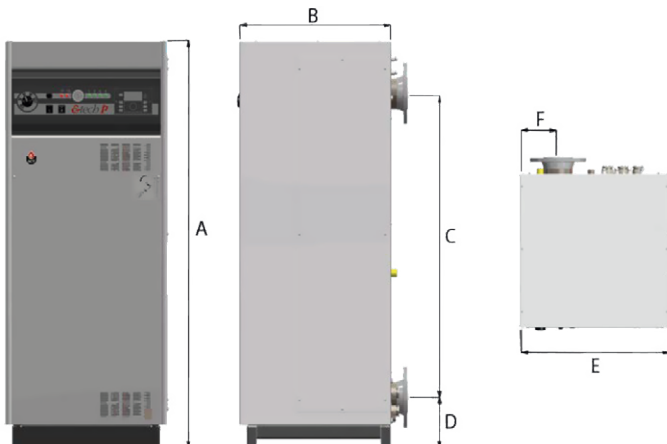

Ürün Tipi / Model	Boyutlar / Dimensions (mm)					
	A	B	C	D	E	F
E Tech P 57	1495	567	550	183	542	125
E Tech P 115	1495	567	550	183	542	125
E Tech P 144	1495	567	550	183	542	125
E Tech P 201	1495	567	1100	183	542	125
E Tech P 259	1495	567	1100	183	542	125